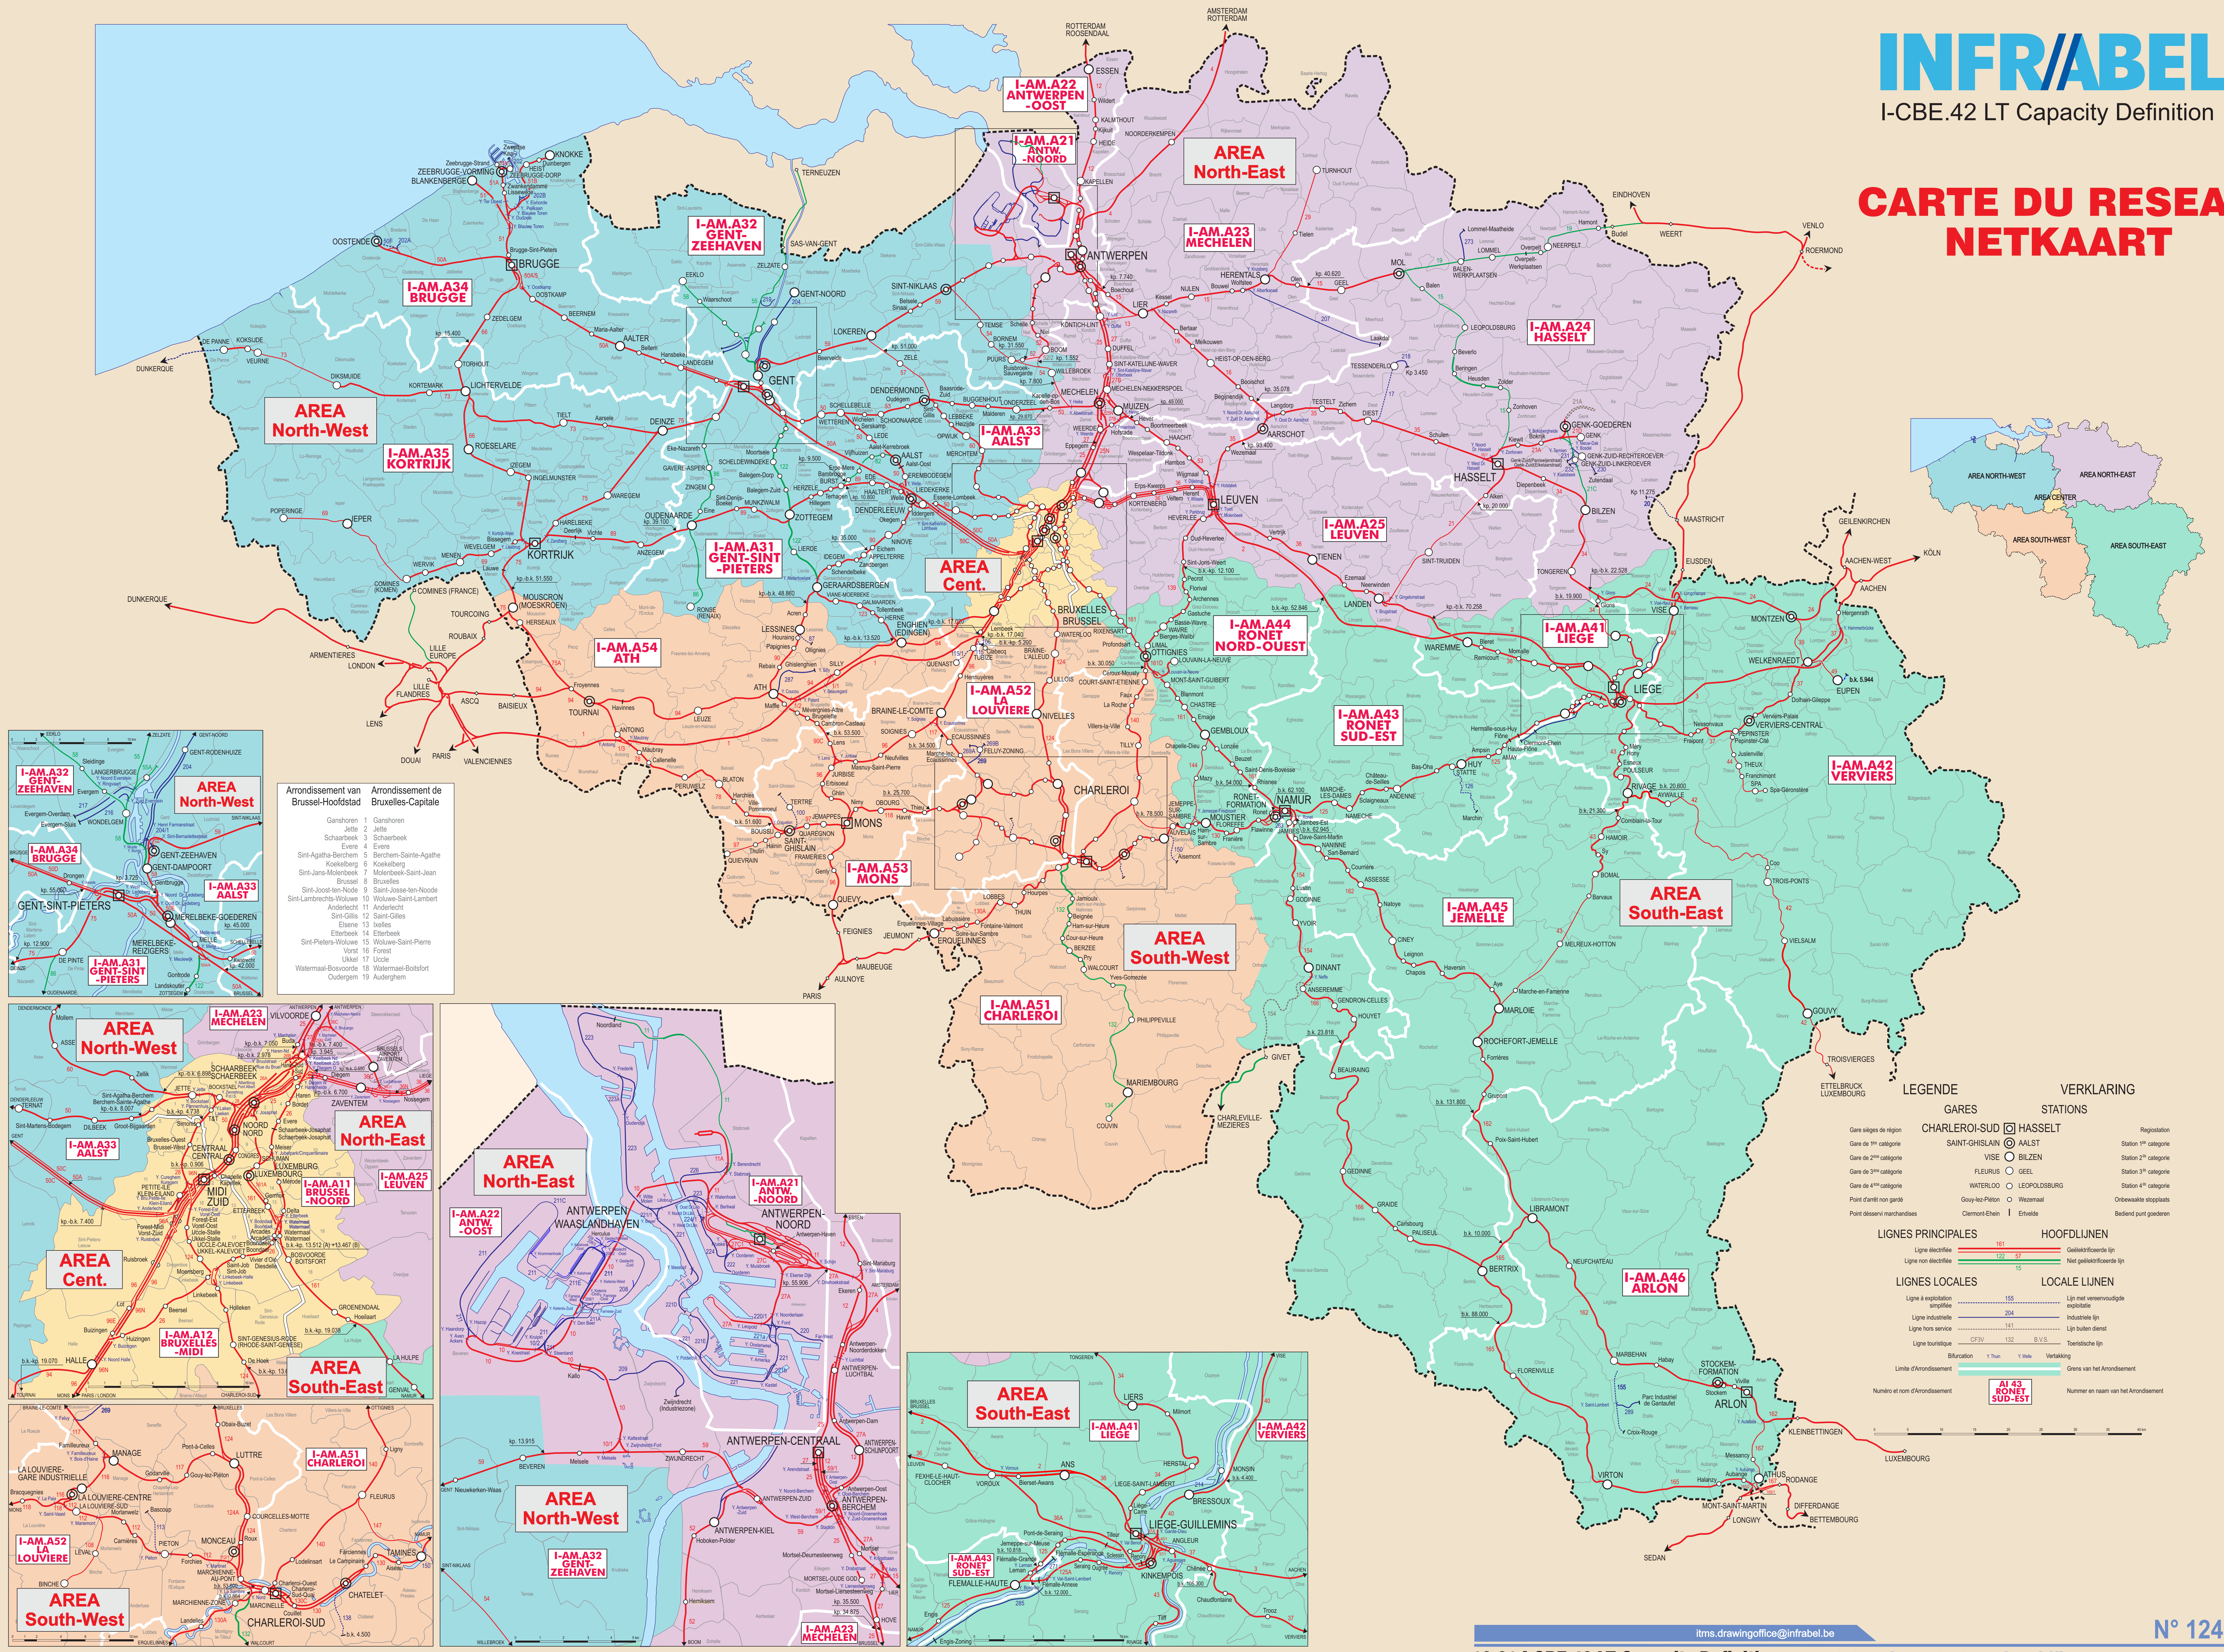

CARTE DU RESEAU NETKAART

LEGENDE	VERKLARING
GARES	STATIONS
Gare siège de région	Regiostation
Gare de 1re catégorie	Station 1re catégorie
Gare de 2de catégorie	Station 2de catégorie
Gare de 3de catégorie	Station 3de catégorie
Gare de 4de catégorie	Station 4de catégorie
Gare de 5de catégorie	Station 5de catégorie
Point d'arrêt non géré	Onbezet stopplaats
Point desservi marchandises	Bedienst stopplaats

LIGNES PRINCIPALES	HOOFDLIJNEN
Ligne électrifiée	Gaëlschiffoerdlijn
Ligne non électrifiée	Niet-gaëlschiffoerdlijn

LIGNES LOCALES	LOCALE LIJNEN
Ligne à exploitation simplifiée	Lijn met vereenvoedigde exploitatie
Ligne industrielle	Industriële lijn
Ligne hors service	Lijn buiten dienst
Ligne touristique	Toeristische lijn

Limites d'arrondissement	Grens van het Arrondissement
Numéro et nom d'arrondissement	Nummer en naam van het Arrondissement