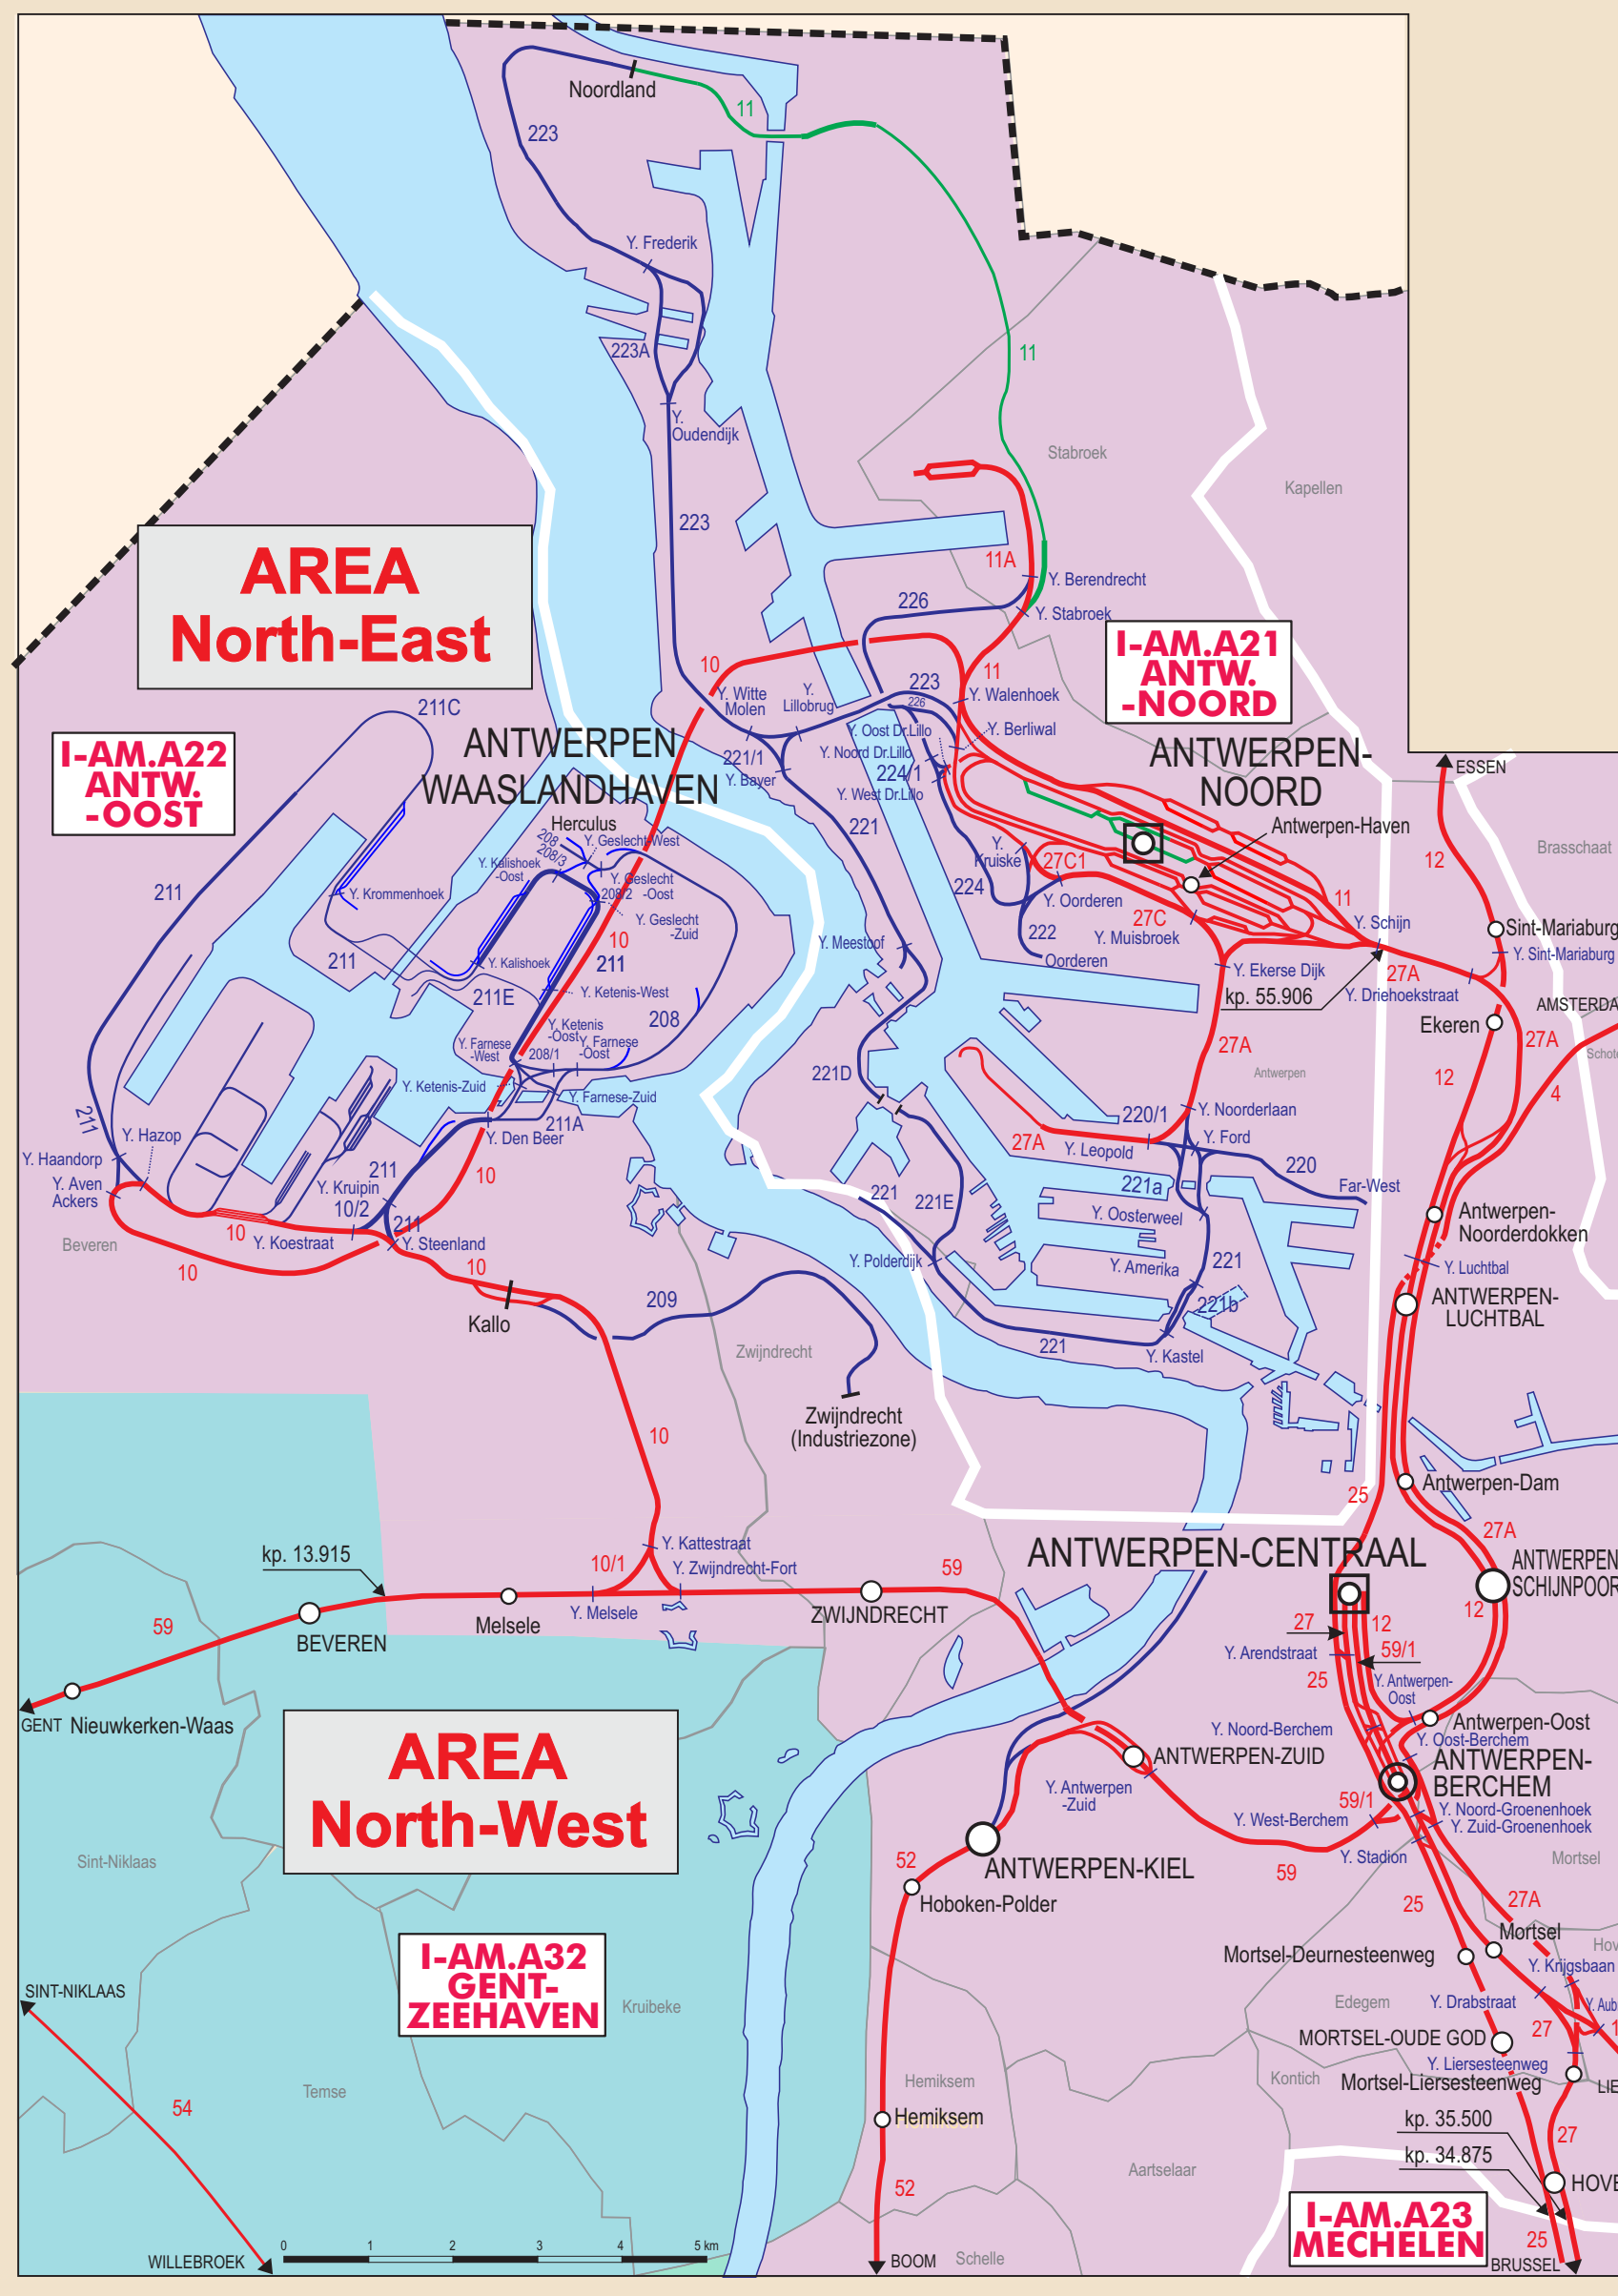

CARTE DU RESEAU NETKAART

LEGENDE	VERKLARING
GARES	STATIONS
Gare siège de région	Regiostation
Gare de 1re catégorie	Station 1re catégorie
Gare de 2de catégorie	Station 2de catégorie
Gare de 3de catégorie	Station 3de catégorie
Gare de 4de catégorie	Station 4de catégorie
Gare de 5de catégorie	Station 5de catégorie
Point d'arrêt non géré	Onbezet stopplaats
Point desservi marchandises	Bedienst stopplaats

LIGNES PRINCIPALES	HOOFDLIJNEN
Ligne électrifiée	Gaëlschiffoerdlijn
Ligne non électrifiée	Niet-gaëlschiffoerdlijn

LIGNES LOCALES	LOCALE LIJNEN
Ligne à exploitation simplifiée	Lijn met vereenvoedigde exploitatie
Ligne industrielle	Industriële lijn
Ligne hors service	Lijn buiten dienst
Ligne touristique	Toeristische lijn

Limites d'arrondissement	Grens van het Arrondissement
Numéro et nom d'arrondissement	Nummer en naam van het Arrondissement