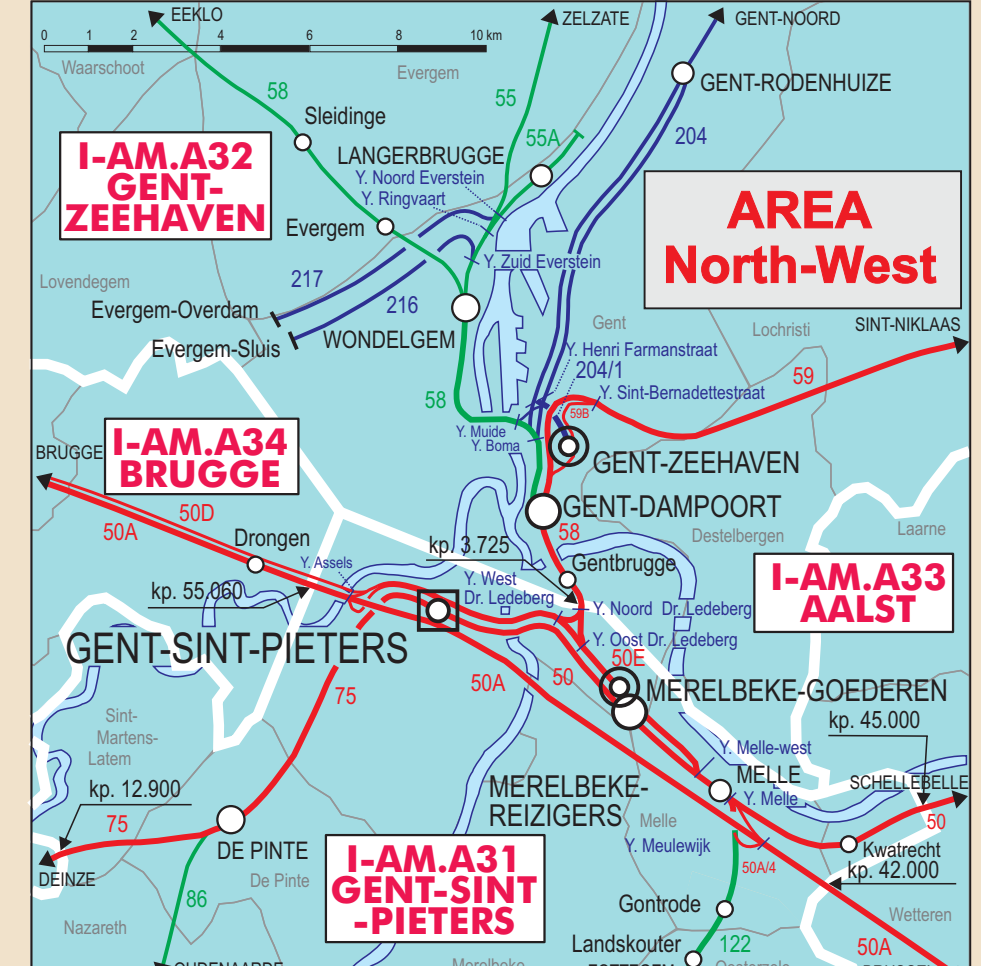

CARTE DU RESEAU NETKAART

LEGENDE	VERKLARING
GARES	STATIONS
Gare siège de région	Regiostation
Gare de 1re catégorie	Station 1re catégorie
Gare de 2de catégorie	Station 2de catégorie
Gare de 3de catégorie	Station 3de catégorie
Gare de 4de catégorie	Station 4de catégorie
Gare de 5de catégorie	Station 5de catégorie
Point d'arrêt non géré	Onbezet stopplaats
Point desservi marchandises	Bedienst stopplaats

LIGNES PRINCIPALES	HOOFDLIJNEN
Ligne électrifiée	Gaëlschiffoerdlijn
Ligne non électrifiée	Niet-gaëlschiffoerdlijn

LIGNES LOCALES	LOCALE LIJNEN
Ligne à exploitation simplifiée	Lijn met vereenvoedigde exploitatie
Ligne industrielle	Industriële lijn
Ligne hors service	Lijn buiten dienst
Ligne touristique	Toeristische lijn

Limites d'arrondissement	Grens van het Arrondissement
Numéro et nom d'arrondissement	Nummer en naam van het Arrondissement