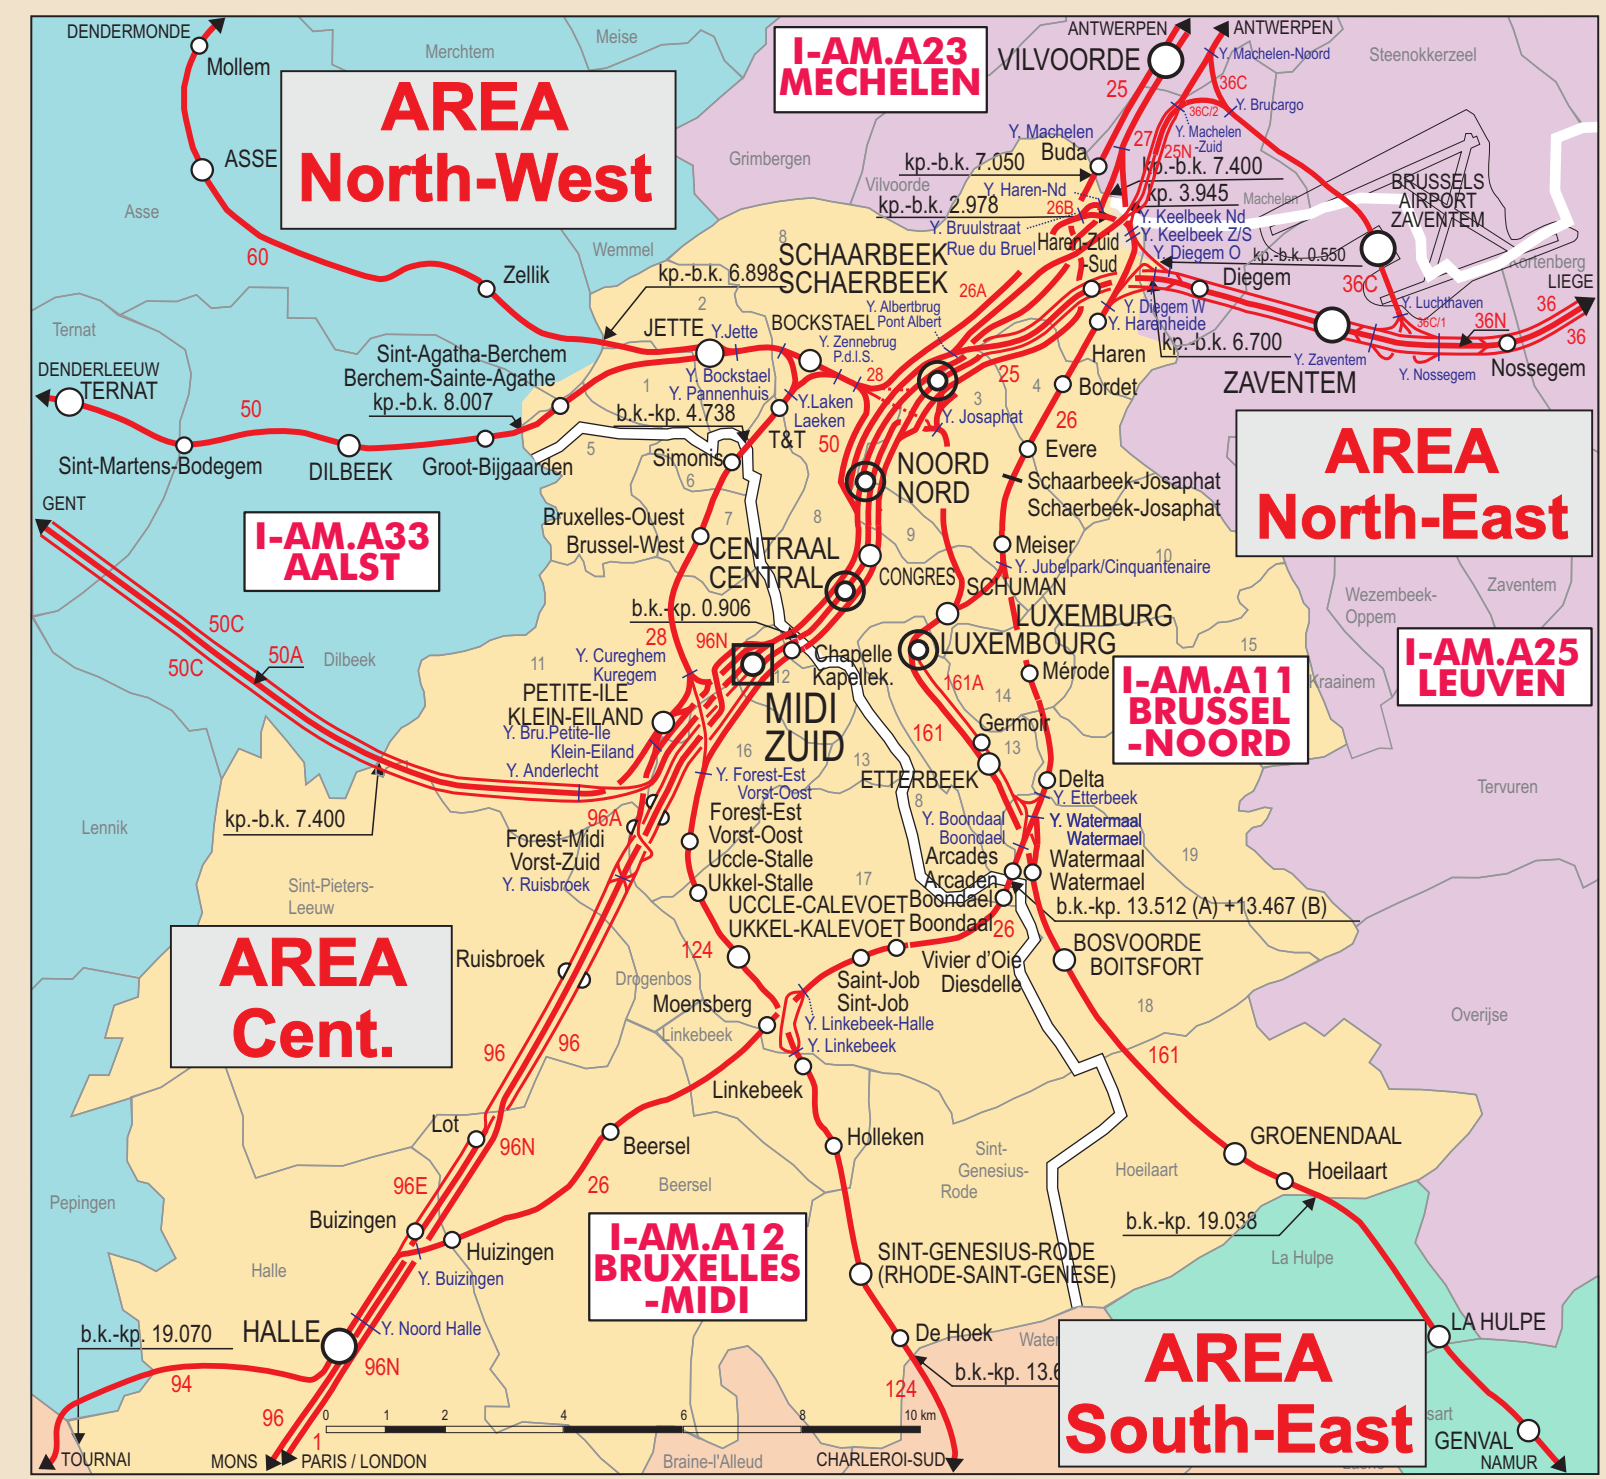

CARTE DU RESEAU NETKAART

LEGENDE	VERKLARING
GARES	STATIONS
Gare siège de région	Regiostation
Gare de 1re catégorie	Station 1re catégorie
Gare de 2de catégorie	Station 2de catégorie
Gare de 3de catégorie	Station 3de catégorie
Gare de 4de catégorie	Station 4de catégorie
Gare de 5de catégorie	Station 5de catégorie
Point d'arrêt non géré	Onbezet stopplaats
Point desservi marchandises	Bedienst stopplaats

LIGNES PRINCIPALES	HOOFDLIJNEN
Ligne électrifiée	Gaëlschiffoerdlijn
Ligne non électrifiée	Niet-gaëlschiffoerdlijn

LIGNES LOCALES	LOCALE LIJNEN
Ligne à exploitation simplifiée	Lijn met vereenvoedigde exploitatie
Ligne industrielle	Industriële lijn
Ligne hors service	Lijn buiten dienst
Ligne touristique	Toeristische lijn

Limites d'arrondissement	Grens van het Arrondissement
Numéro et nom d'arrondissement	Nummer en naam van het Arrondissement