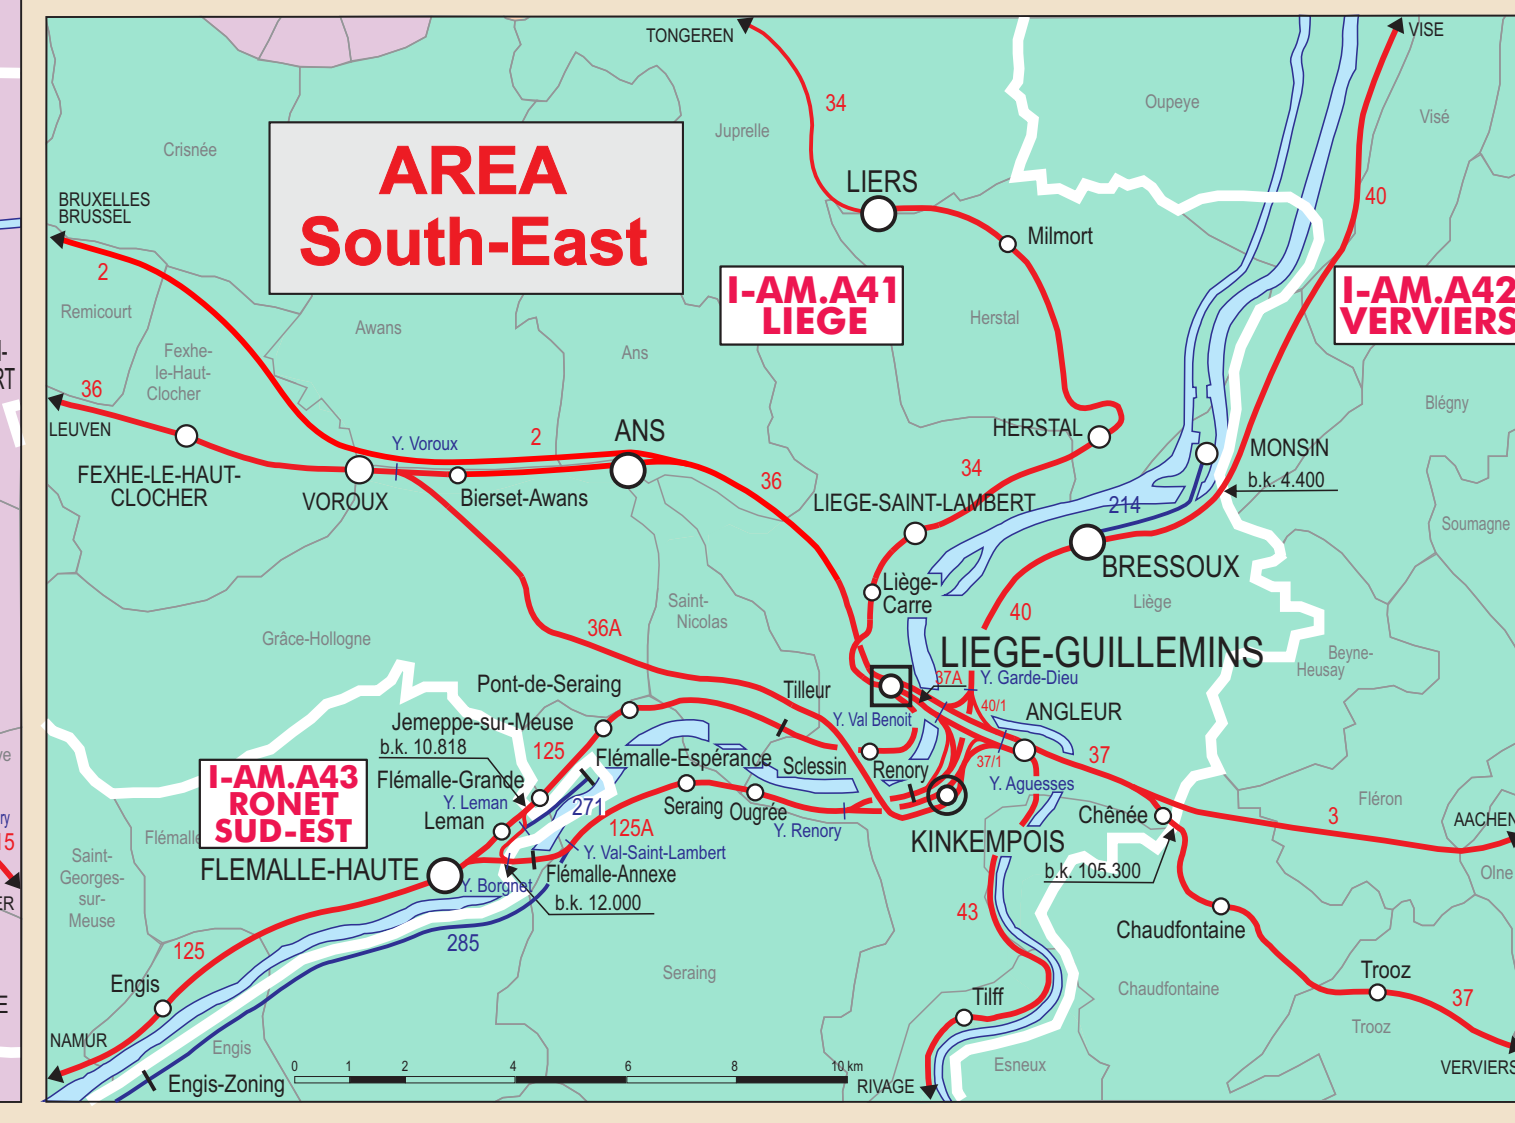

CARTE DU RESEAU NETKAART

LEGENDE	VERKLARING
GARES	STATIONS
Gare siège de région	Regiostation
Gare de 1re catégorie	Station 1re catégorie
Gare de 2de catégorie	Station 2de catégorie
Gare de 3de catégorie	Station 3de catégorie
Gare de 4de catégorie	Station 4de catégorie
Gare de 5de catégorie	Station 5de catégorie
Point d'arrêt non géré	Onbezet stopplaats
Point desservi marchandises	Bedienst stopplaats

LIGNES PRINCIPALES	HOOFDLIJNEN
Ligne électrifiée	Gaëlschiffoerdlijn
Ligne non électrifiée	Niet-gaëlschiffoerdlijn

LIGNES LOCALES	LOCALE LIJNEN
Ligne à exploitation simplifiée	Lijn met vereenvoedigde exploitatie
Ligne industrielle	Industriële lijn
Ligne hors service	Lijn buiten dienst
Ligne touristique	Toeristische lijn

Limites d'arrondissement	Grens van het Arrondissement
Numéro et nom d'arrondissement	Nummer en naam van het Arrondissement